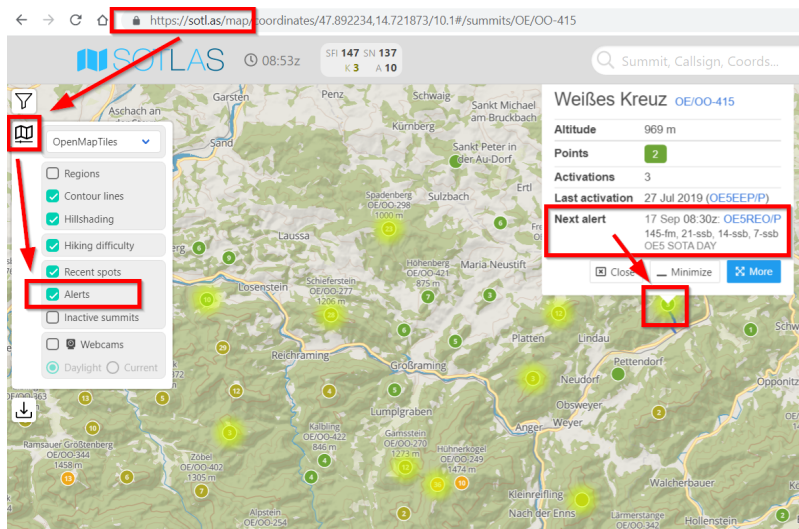

# SOTA-Alerts sind gelbe Punkte

By Gerhard Pirklbauer

25. Mai 2022, 22:00

SOTA | Alle Verbände | OE3 | OE5 | OE6 | OE7 | OE8 | OE9 | ÖVSV Dachverband

Ab sofort ist hier auch eine grafische Darstellung von gesetzten Alerts auf der Karte ersichtlich:

<https://sotl.as/map> (<https://sotl.as/map>)

Die Alerts können nun auf der Karte angezeigt werden (Kartenoption «Alerts»); entsprechende Summits erscheinen dann mit neongelbem Schein. Wenn man daraufklickt, sieht man im Popup gleich die Info zum zeitlich nächsten Alert.