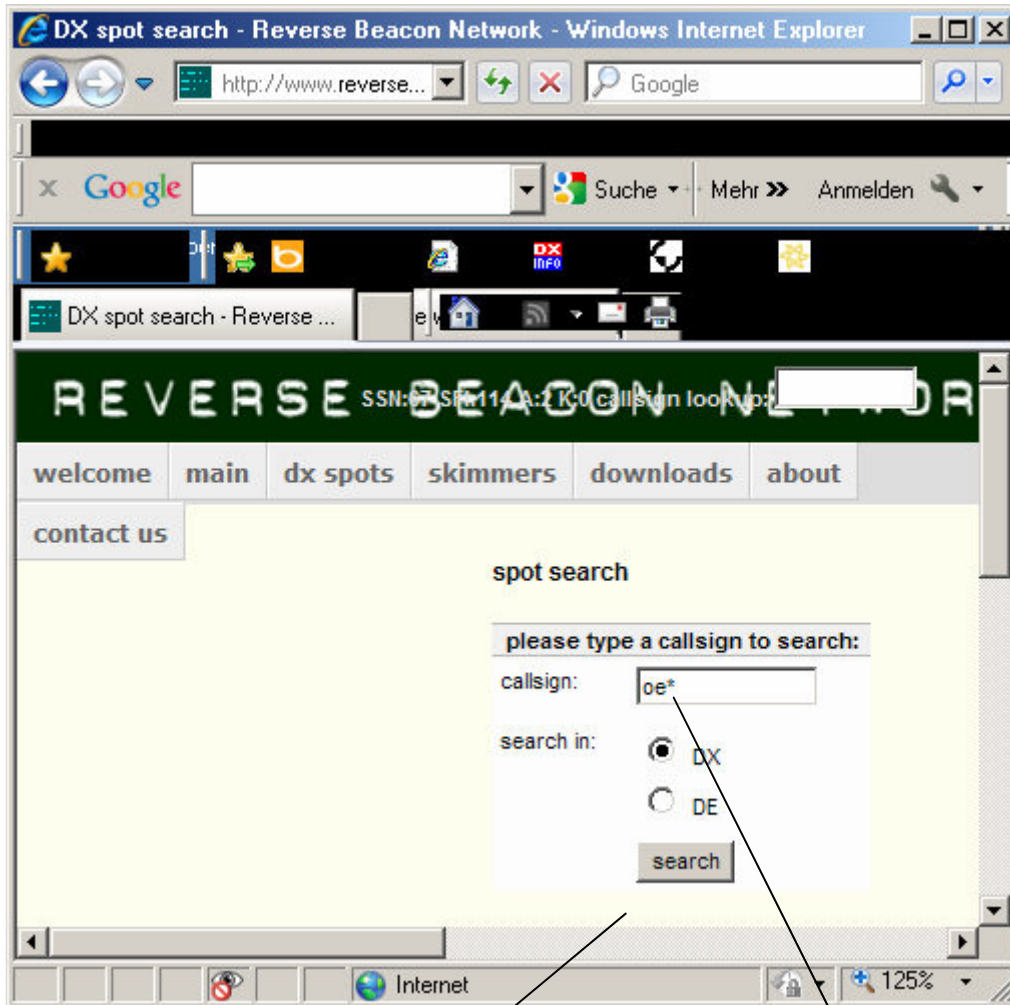

Skimmer OE6RDD

<http://www.reversebeacon.net/>

Reverse Beacon Network website screenshot showing navigation menu, search bar, and content sections like 'Welcome to the Reverse Beacon Network!', 'spot search', and 'Check out our blog!'.

dx spots - spot search

Das X-Zeichen (Nummernblock)

Oder nur ein Rufzeichen eingeben
zB. „OE2013V

Suchen

CQ oder Test rufen.

ANT TEST OE6RDD OE6RDD OE6RDD OE6RDD OE6RDD Test OE6RDD OE6RDD OE6RDD
OE6RDD ANT TEST